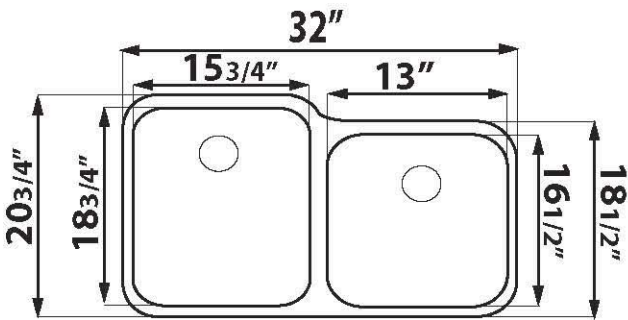

**VICTORIA 50/50 Kitchen Sink**  
**32 1/4" X 18"**

**BRENNER 60/40 Kitchen Sink**  
**32" X 20 3/4"**

**REGAL D-Bowl Kitchen Sink**  
**31 1/4" X 20 1/2"**

**TRAVAJO Sink**  
**31 1/2" X 18 1/2"**

**BEBIDO Sink**  
**12 1/2" X 18"**

**VERDURA Sink**  
**16" X 18"**