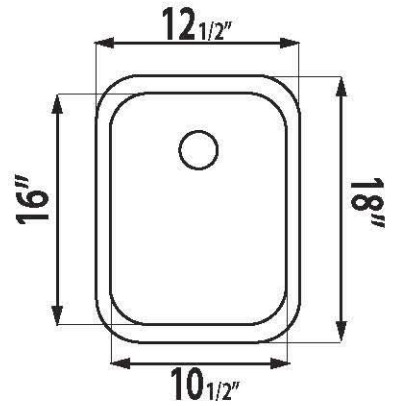

**VICTORIA 50/50 Kitchen Sink**  
**32 1/4" X 18"**

**BRENNER 60/40 Kitchen Sink**  
**32" X 20 3/4"**

**REGAL D-Bowl Kitchen Sink**  
**31 1/4" X 20 1/2"**

**TRAVAJO Sink**  
**31 1/2" X 18 1/2"**

**BEBIDO Sink**  
**12 1/2" X 18"**

**VERDURA Sink**  
**16" X 18"**