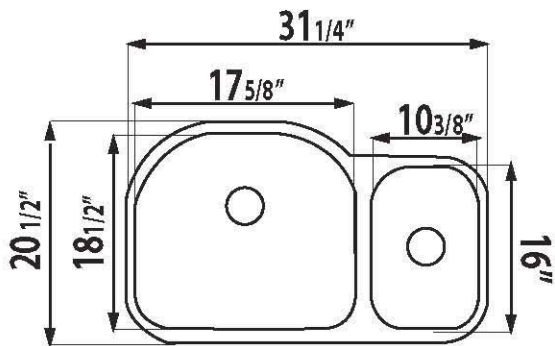

**VICTORIA 50/50 Kitchen Sink**  
**32 1/4" X 18"**

**BRENNER 60/40 Kitchen Sink**  
**32" X 20 3/4"**

**REGAL D-Bowl Kitchen Sink**  
**31 1/4" X 20 1/2"**

**TRAVAJO Sink**  
**31 1/2" X 18 1/2"**

**BEBIDO Sink**  
**12 1/2" X 18"**

**VERDURA Sink**  
**16" X 18"**