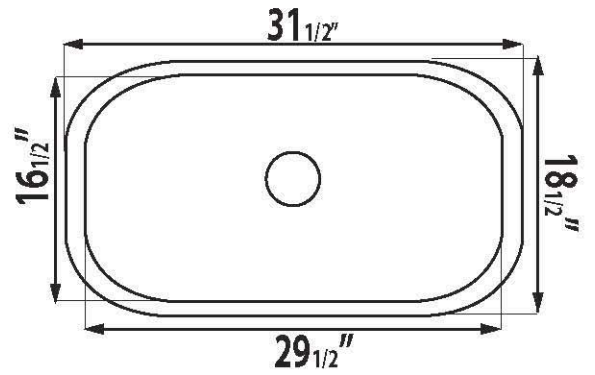

**VICTORIA 50/50 Kitchen Sink**  
**32 1/4" X 18"**

**BRENNER 60/40 Kitchen Sink**  
**32" X 20 3/4"**

**REGAL D-Bowl Kitchen Sink**  
**31 1/4" X 20 1/2"**

**TRAVAJO Sink**  
**31 1/2" X 18 1/2"**

**BEBIDO Sink**  
**12 1/2" X 18"**

**VERDURA Sink**  
**16" X 18"**