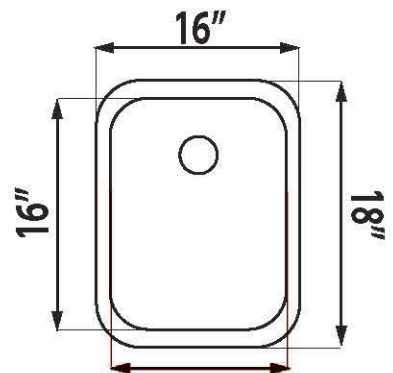

**VICTORIA 50/50 Kitchen Sink**  
**32 1/4" X 18"**

**BRENNER 60/40 Kitchen Sink**  
**32" X 20 3/4"**

**REGAL D-Bowl Kitchen Sink**  
**31 1/4" X 20 1/2"**

**TRAVAJO Sink**  
**31 1/2" X 18 1/2"**

**BEBIDO Sink**  
**12 1/2" X 18"**

**VERDURA Sink**  
**16" X 18"**